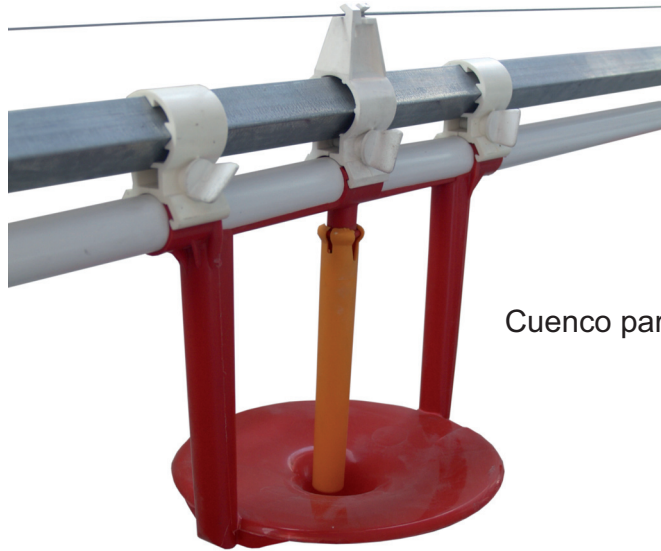

# Bebederos pavos

Cuenco para engorde

Cuenco donde pueden beber los animales y evitar así el derramamiento

Reductor de presión

Cuenco para cría-recría

No requieren limpieza ya que son autolimpiantes!

Polígono Industrial El Borao,  
Ctra. Barcelona. Km. 341,400. Parcela 15  
50172 Alfajarín - Zaragoza - España  
Tel. +34 976 180 250 Fax. +34 976 180 241